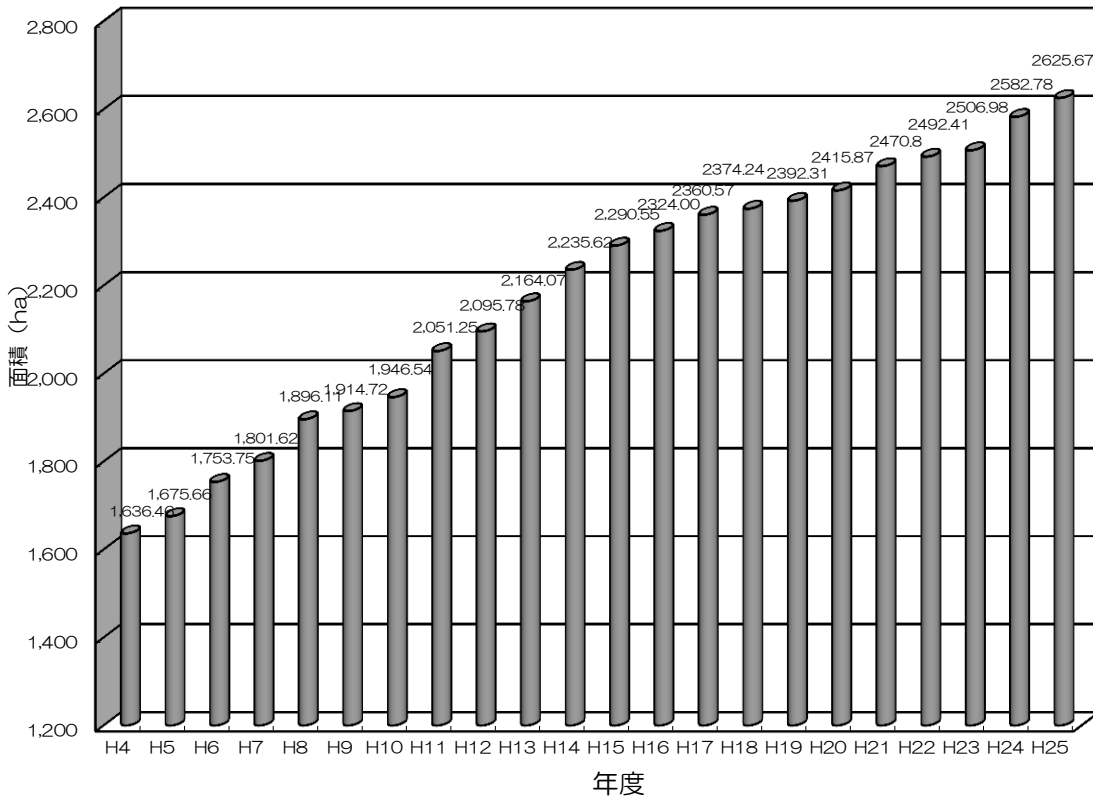

### ■茨城県の都市公園面積の推移

H26. 3. 31現在

### ■1人当たりの都市公園面積の推移

H26. 3. 31現在