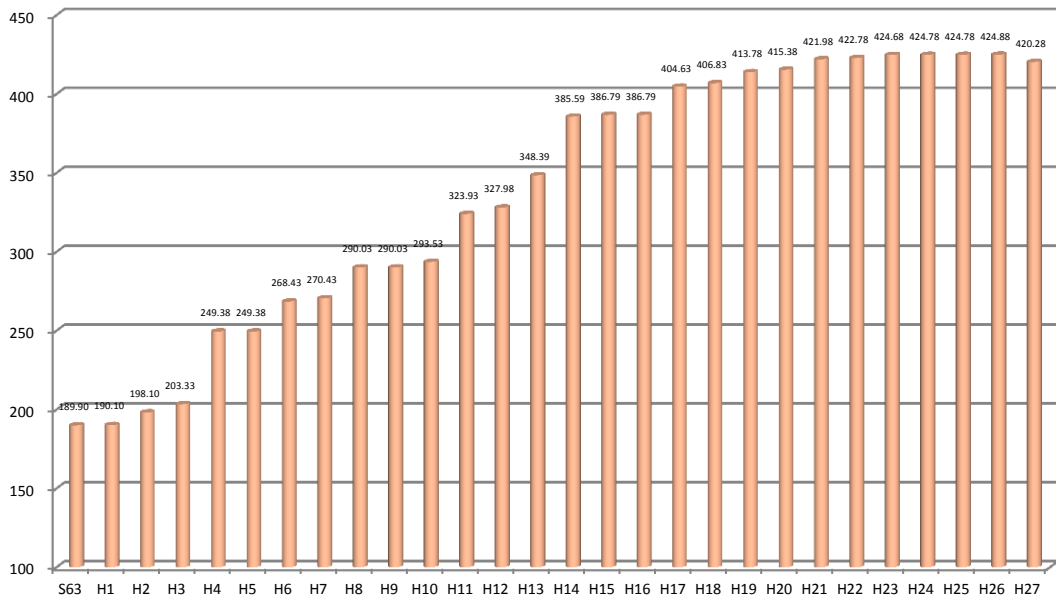

■ 県営都市公園の開設面積(H27.9.1現在)

(単位: ha)