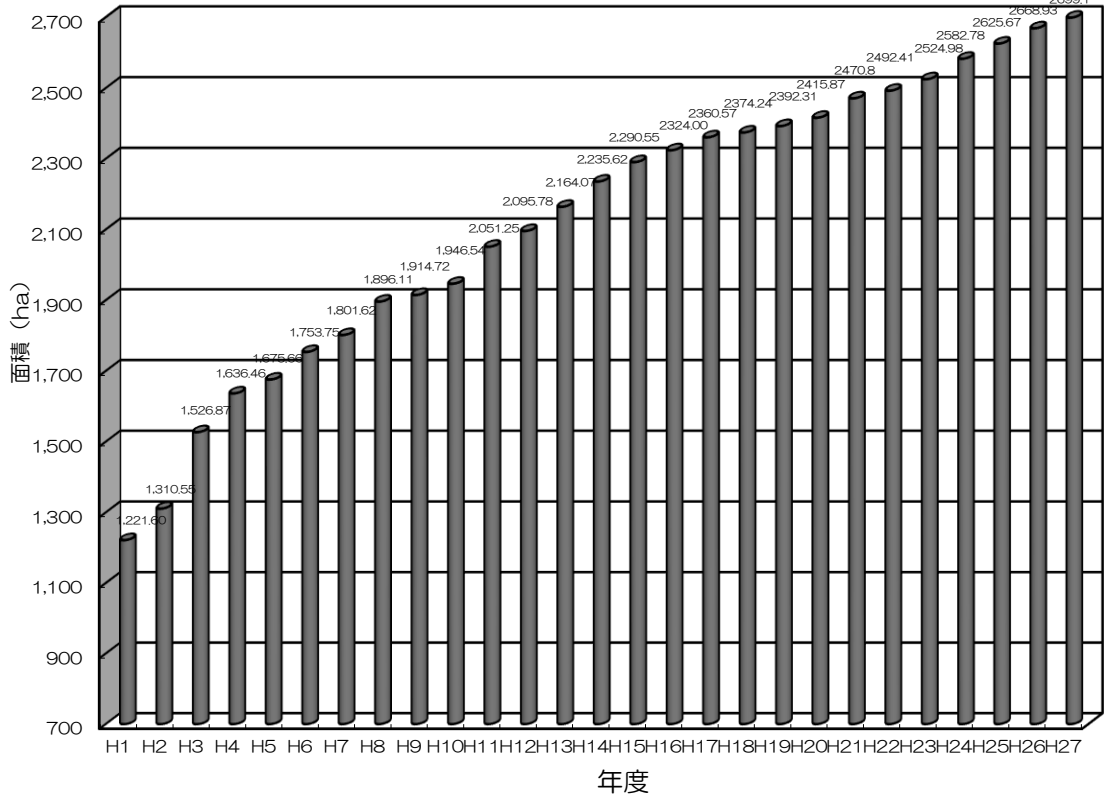

茨城県の都市公園面積の推移

平成28年3月末現在

1人当たりの都市公園面積の推移

平成28年3月末現在